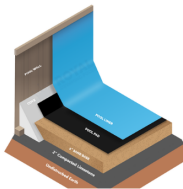

AvailableSizes :

Sizes Round : 12 | 15 | 18

Round PRICE CHART

Size	DIY	Installed
12'	\$4300	\$6150
15'	\$4500	\$6950
18'	\$4700	\$7750

Wilbar Tivoli

Economy Package

OPTIONAL ADD ONS

Optional Add-ons