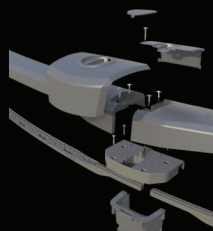

Easy Top Structure Assembly.
Facilité d'assemblage de la structure supérieure.

Multiple Layers of Protection.
Protection multi-couches.

Graded rail to ensure good assembly.
Rail graduée assure un bon montage.

Starjet Option

Incorporate the illuminated Waterjet system.

Option StarJet

Incorporez le système de jet d'eau illuminé.

Ajustable Ledges Covers

One Screw interlock system.

Couvres Margelles Ajustables

Système d'emboîtement à une vis.

Thick & Robust Ledges

*Optimised for better weight distribution.
Superior quality resin blends.
6 1/2" Width.*

Margelles Robustes & Épaisses

*Optimisée pour une meilleure répartition du poids.
Mélange de résine supérieure.
Largeur de 6 1/2".*

La piscine Carvin offre une architecture à la fine pointe de l'ingénierie canadienne. La qualité de sa conception 100% résine permet d'obtenir un produit extrêmement fiable et robuste, qui saura braver les intempéries. Tout cela, en ayant aussi un design unique et moderne qui permettra à votre cour extérieure de se démarquer. Tailles disponibles de 12 à 33 pieds.