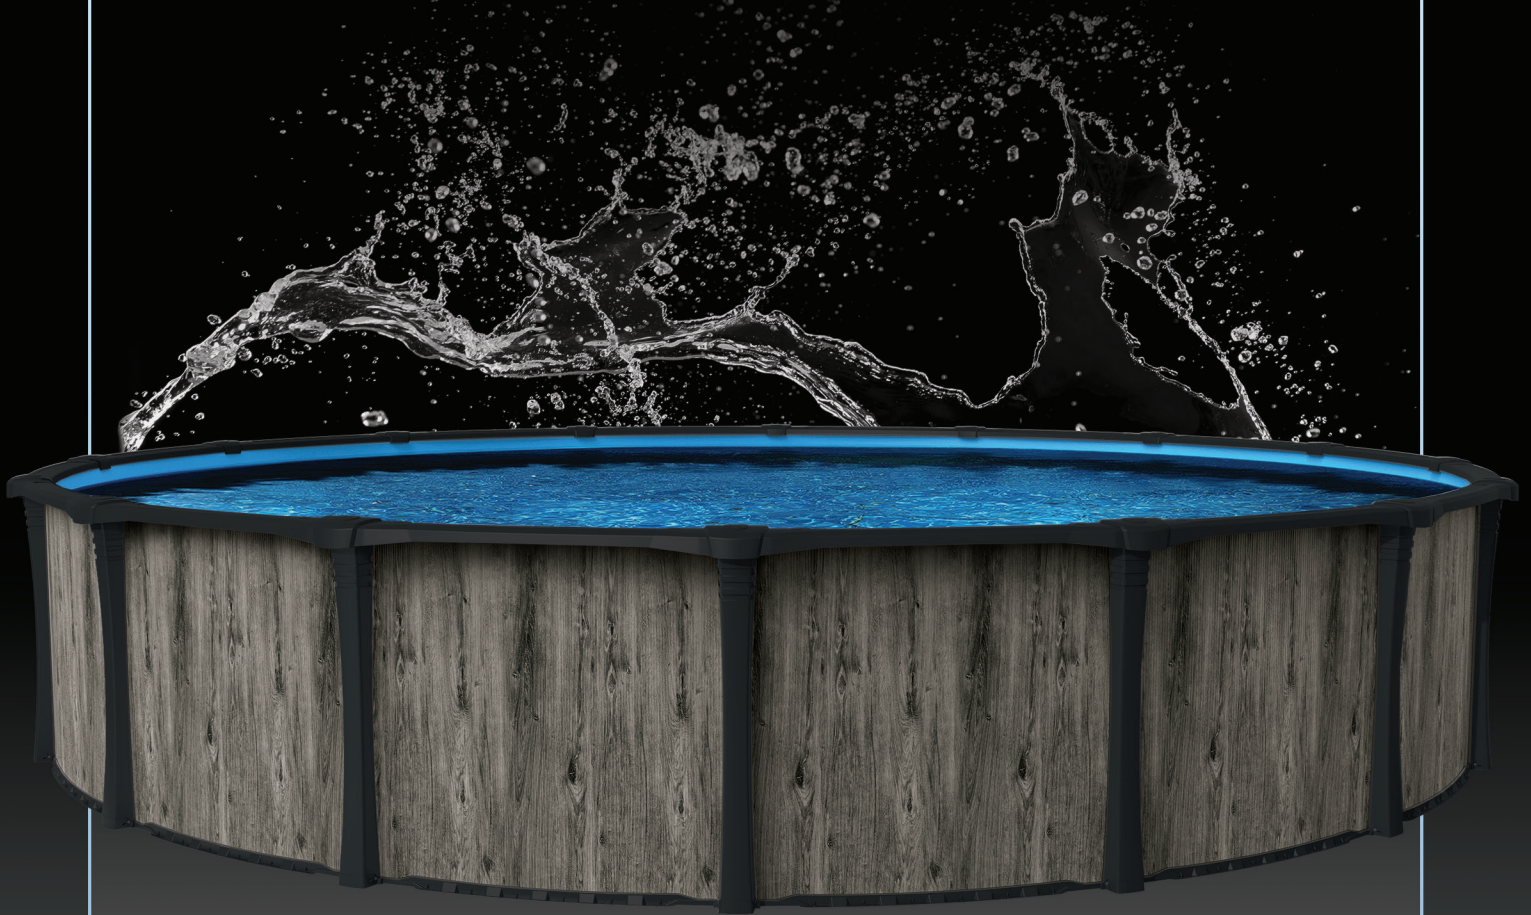

Above Ground Pools
Piscines Hors-Terre

GOLD SERIES

COLORADO

SÉRIE OR

GOLD SERIES

COLORADO

SÉRIE OR

Easy Base Assembly.
Facilité d'assemblage de la base.

Easy Top Structure Assembly.
Facilité d'assemblage de la structure supérieure.

Multiple Layers of Protection.
Protection multi-couches.

Graded rail to ensure good assembly.
Rail graduée assure un bon montage.

Starjet Option

Incorporate the illuminated Waterjet system.

Option StarJet

Incorporez le système de jet d'eau illuminé.

Ajustable Ledges Covers

One Screw interlock system.

Couvres Margelles Ajustables

Système d'emboîtement à une vis.

La piscine Carvin offre une architecture à la fine pointe de l'ingénierie canadienne. La qualité de sa conception 100% résine permet d'obtenir un produit extrêmement fiable et robuste, qui saura braver les intempéries. Tout cela, en ayant aussi un design unique et moderne qui permettra à votre cour extérieure de se démarquer. Tailles disponibles de 12 à 33 pieds.